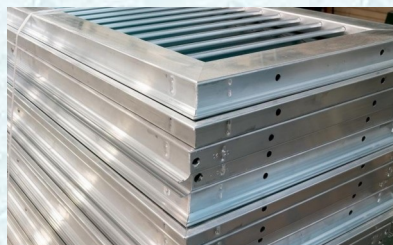

PERSIANE Alluminio stile Ticinese

- Profilo in alluminio verniciato
- Colore secondo nostro campionario RAL
- Palette fisse 50 x 8 mm mod. 2000 spessore 38 mm con o senza traverso intermedio
- Rinforzi in tubolari di acciaio
- Modelli a palette orientabili, ante scure

Chiusura con spagnoletta o cremagliera e gancio

Le persiane sono interamente in alluminio e vengono verniciate quando sono assemblate garantendo una maggiore qualità e resistenza agli agenti atmosferici.