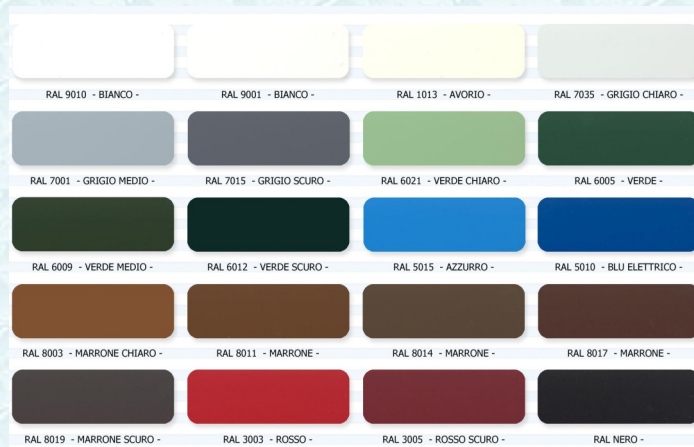

PERSIANE Alluminio stile Ticinese

- Profilo in alluminio verniciato
- Colore secondo nostro campionario RAL
- Palette fisse 50 x 8 mm mod. 2000 spessore 38 mm con o senza traverso intermedio
- Rinforzi in tubolari di acciaio
- Modelli a palette orientabili, ante scure