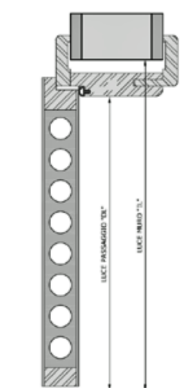

- MISURE A NORMA CH
- Larghezza luce di passaggio cm 70/80
- Altezza luce di passaggio cm 2000
- MISURE FUORI NORMA
- Larghezza luce di passaggio cm 70/80
- Altezza luce di passaggio cm 2100

ANTE - Misure e prezzi (IVA esclusa)	
Larghezza DL luce passaggio in mm	Altezza DL luce passaggio in mm
600	2000
650	2000
700	2000
750	2000
800	2000
850	2000
900	2000
Anta senza battute per scorrevole, est. pannello 840 x 2010 mm	
TELAI - Misure e prezzi (IVA esclusa)	
Telaio mm	Spessore muro finito Regolazione min → max in mm
80	80 ÷ 96
100	100 ÷ 116
125	121 ÷ 141
145	141 ÷ 161
165	161 ÷ 181
185	181 ÷ 201
205	201 ÷ 221
225	221 ÷ 241

Porte interne laccate bianche, colore simile RAL 9010. Pannello dello spessore di 40 mm con spigoli vivi, composto da un'anima in truciolare forato. Bordi in MDF su 4 lati, battute su 3 lati con rivestimento in Decoform bianco. Il pannello comprende 2 cerniere Variant V0020 nichelate e una serratura GLUTZ a chiave con cricca silenziosa BB78 mm. Telaio a cassetta con mostra da 55 mm, esecuzione in truciolare laccato simile RAL 9010, comprende 2 supporti cerniere Variant V3400 WF nichelate, controcattella in acciaio e guarnizione bianca in battuta sui 3 lati.