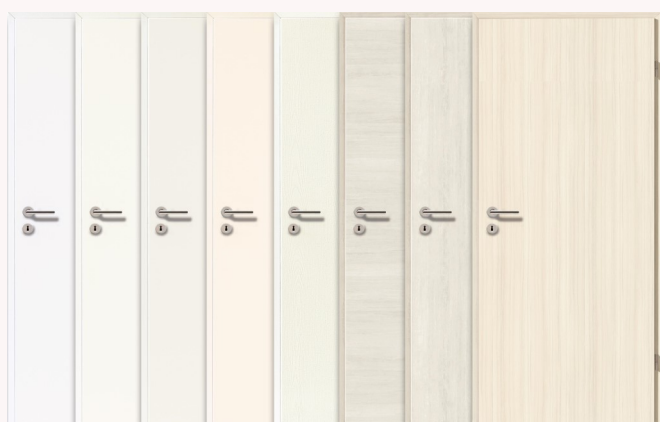

- MISURE A NORMA CH
- Larghezza luce di passaggio cm 70/80
- Altezza luce di passaggio cm 2000
- MISURE FUORI NORMA
- Larghezza luce di passaggio cm 70/80
- Altezza luce di passaggio cm 2100

ANTE - Misure e prezzi (IVA esclusa)	
Larghezza DL luce passaggio in mm	Altezza DL luce passaggio in mm
600	2000
650	2000
700	2000
750	2000
800	2000
850	2000
900	2000
Anta senza battute per scorrevole, est. pannello 840 x 2010 mm	
TELAI - Misure e prezzi (IVA esclusa)	
Telaio mm	Spessore muro finito Regolazione min → max in mm
80	80 ÷ 96
100	100 ÷ 116
125	121 ÷ 141
145	141 ÷ 161
165	161 ÷ 181
185	181 ÷ 201
205	201 ÷ 221
225	221 ÷ 241

Porte interne laccate bianche, colore simile RAL 9010. Pannello dello spessore di 40 mm con spigoli vivi, composto da un'anima in truciolare forato. Bordi in MDF su 4 lati, battute su 3 lati con rivestimento in Decoform bianco. Il pannello comprende 2 cerniere Variant V0020 nichelate e una serratura GLUTZ a chiave con cricca silenziosa BB78 mm. Telaio a cassetta con mostra da 55 mm, esecuzione in truciolare laccato simile RAL 9010, comprende 2 supporti cerniere Variant V3400 WF nichelate, controcattella in acciaio e guarnizione bianca in battuta sui 3 lati.