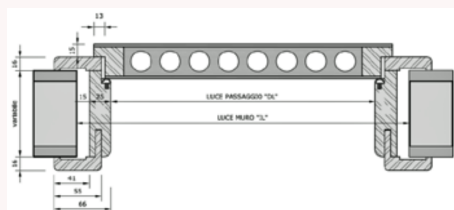

- MISURE A NORMA CH
- Larghezza luce di passaggio cm 70/80
- Altezza luce di passaggio cm 2000
- MISURE FUORI NORMA
- Larghezza luce di passaggio cm 70/80
- Altezza luce di passaggio cm 2100

ANTE - Misure e prezzi (IVA esclusa)	
Larghezza DL luce passaggio in mm	Altezza DL luce passaggio in mm
600	2000
650	2000
700	2000
750	2000
800	2000
850	2000
900	2000
Anta senza battute per scorrevole, est. pannello 840 x 2010 mm	
TELAI - Misure e prezzi (IVA esclusa)	
Telaio mm	Spessore muro finito Regolazione min → max in mm
80	80 ÷ 96
100	100 ÷ 116
125	121 ÷ 141
145	141 ÷ 161
165	161 ÷ 181
185	181 ÷ 201
205	201 ÷ 221
225	221 ÷ 241

Porte interne laccate bianche, colore simile RAL 9010. Pannello dello spessore di 40 mm con spigoli vivi, composto da un'anima in truciolare forato. Bordi in MDF su 4 lati, battute su 3 lati con rivestimento in Decoform bianco. Il pannello comprende 2 cerniere Variant V0020 nichelate e una serratura GLUTZ a chiave con cricca silenziosa BB78 mm. Telaio a cassetta con mostra da 55 mm, esecuzione in truciolare laccato simile RAL 9010, comprende 2 supporti cerniere Variant V3400 WF nichelate, controcattella in acciaio e guarnizione bianca in battuta sui 3 lati.