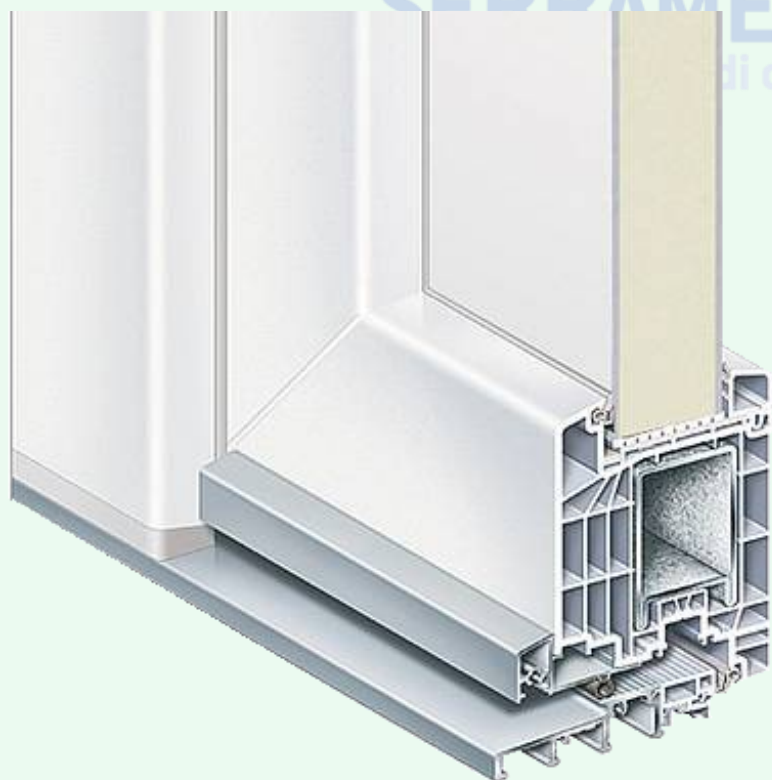

PORTE ENTRATA IN PVC economy

- PVC interno e esterno
- Colore bianco standard, con la possibilità di fare il bicolore
- Pannello pieno isolante oppure tutto vetro
- Tutto su misura
- Serratura in acciaio con chiusura 3 punti
- Maniglia in acciaio standard GLUZ
- Vetro isolante satinato
- Soglia a filo spessore 20 mm